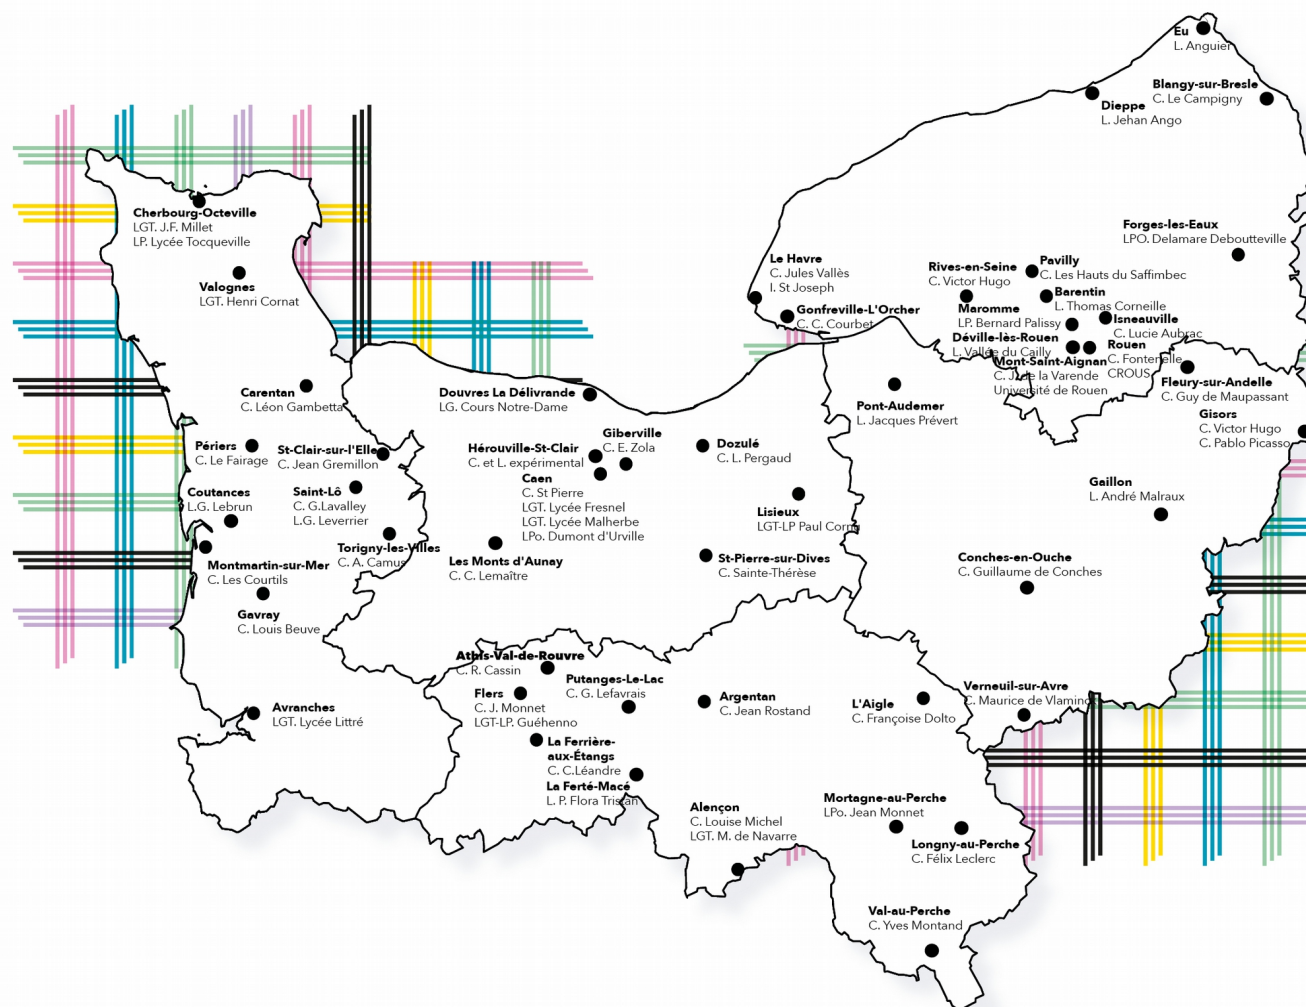

Les espaces d'art actuel en établissements scolaires et universitaires

Les 61 établissements participant au réseau
d'espaces d'art actuel

13 dans la Manche
11 dans le Calvados
13 dans l'Orne
17 en Seine-Maritime
7 dans l'Eure

(C) Collège,
(LG) Lycée Général,
(LGT) Lycée Général et Technologique,
(LP) Lycée Professionnel,
(LPO) Lycée Polyvalent